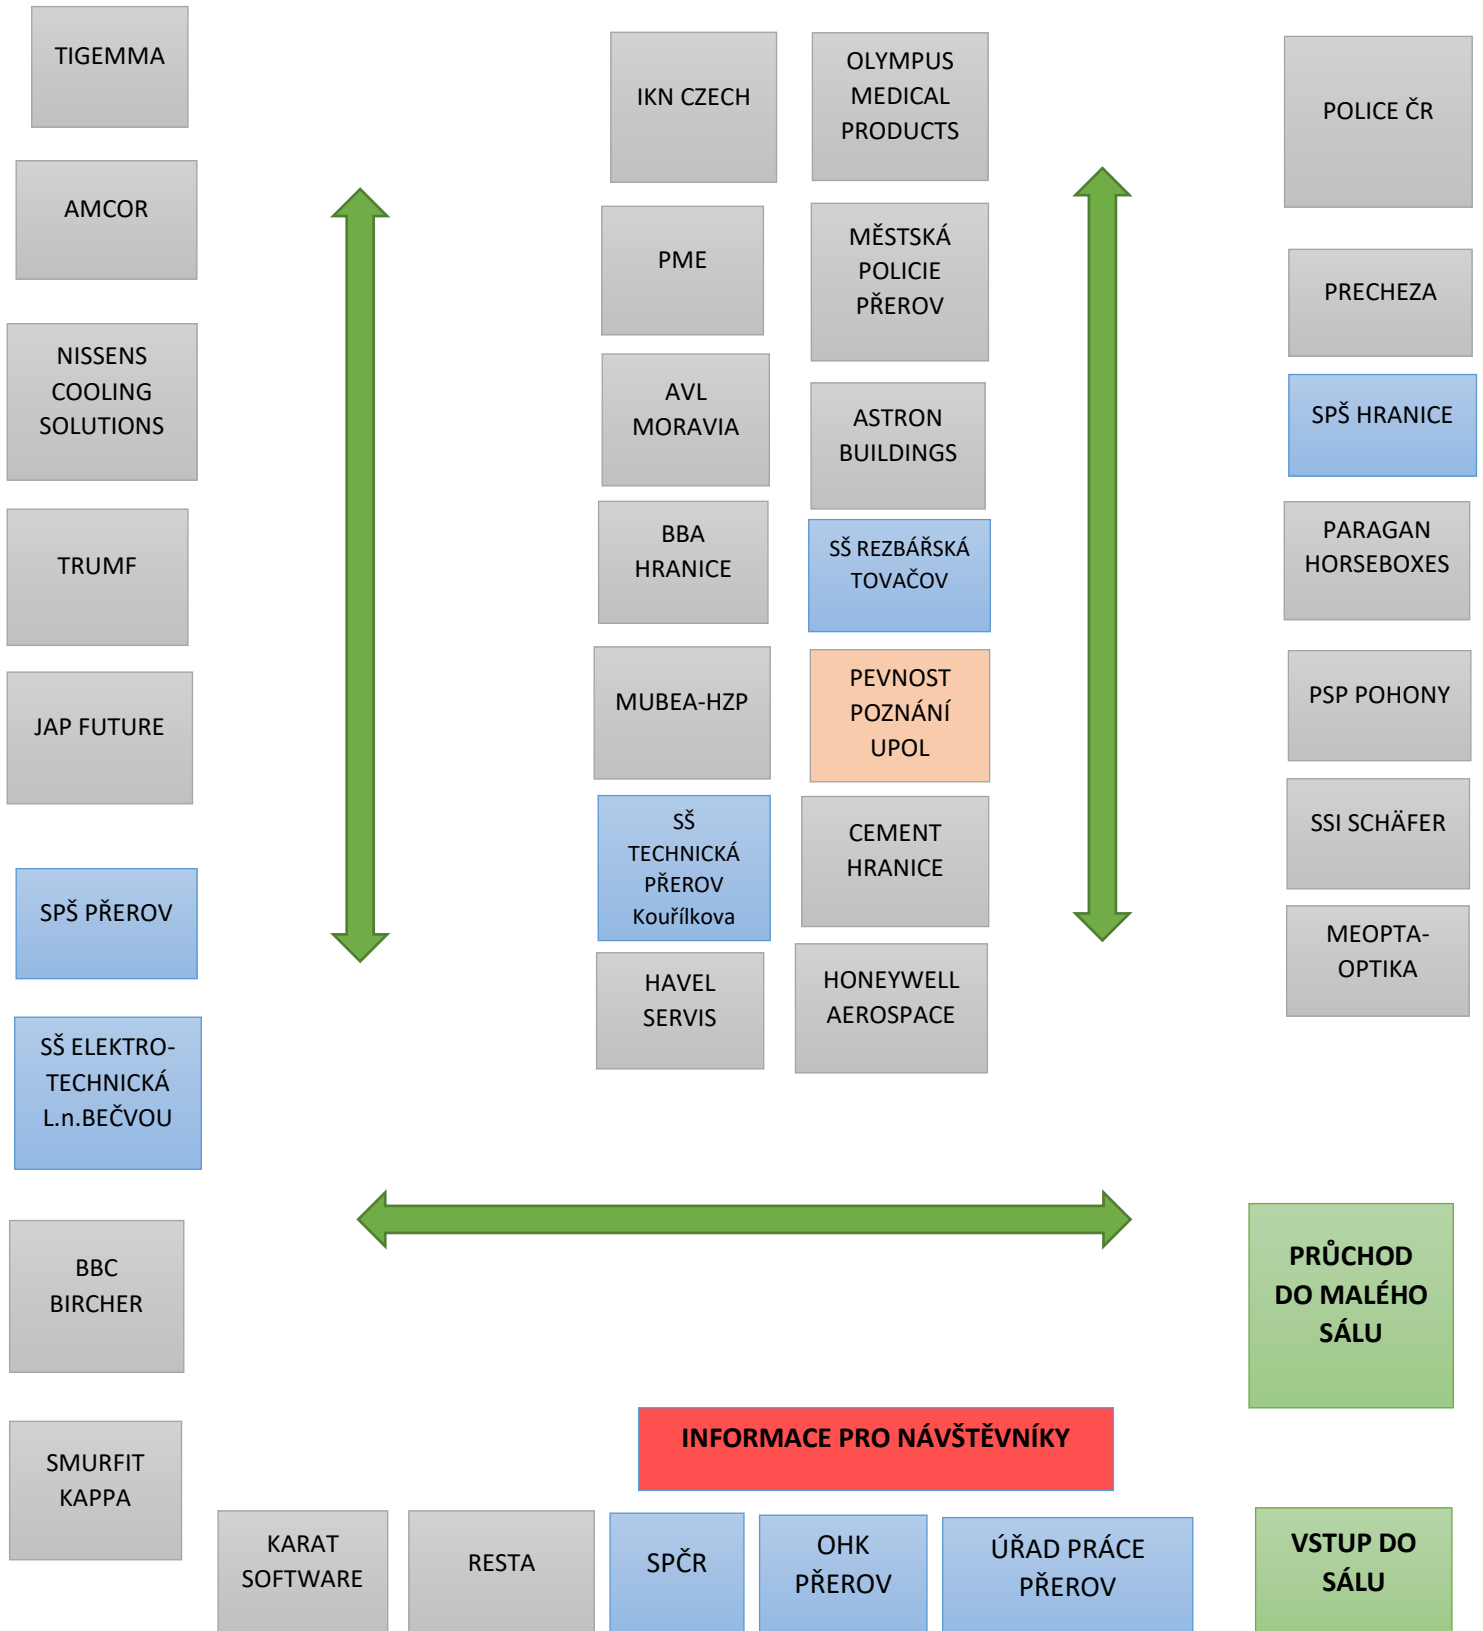

# PÓDIUM

SMĚR RESTAURACE

SMĚR VELKÝ SÁL

AGEL

HOTEL  
JANA

SŠ  
ZRAVOTNICKÁ  
AGEL

SPŠ  
STAVEBNÍ  
LIPNÍK n.B

VĚZEŇSKÁ  
SLUŽBA ČR

GOLDBECK  
PREFA  
BETON

ARMÁDA ČR

SPŠ  
STROJNICKÁ  
OLOMOUC

KOOPERATIVA  
POJIŠTOVNA

VŠ  
LOGISTIKY  
PŘEROV

MORAVSKÁ  
VYSOVÁ  
ŠKOLA  
OLOMOUC

SŠ NÁBYTKÁŘSKÁ A  
OBCHODNÍ Bystřice  
p.H.

VOŠ a SPŠ  
ELEKTRO-  
TECHNICKÁ  
OLOMOUC

SŠ TECHNICKÁ A  
OBCHODNÍ  
OLOMOUC

SŠ GASTRONOMIE  
A SLUŽEB ŠÍŘAVA  
PŘEROV 2/10 8m

**OBČERSTVENÍ SŠ  
ŠÍŘAVA**

**barové stolky**

**VENKOVNÍ EXPOZICE  
PARKOVIŠTĚ PŘED HOTELEM JANA**

**ZÁSAHOVÉ  
VOZIDLO MSEM**

**SERVISNÍ  
VOZIDLO SŠ  
TECHNICKÁ  
KOUŘÍLKOVA**

**SERVISNÍ  
VOZIDLO HAVEL  
SERVIS**

**ŽIVÁ KNIHOVNA POVOLÁNÍ**  
SŠ TECHNICKÁ PŘEROV Kouřilkova  
ZEDNÍK-OBKLADAČ  
INSTALATÉR  
TESAŘ  
AUTOMECHANIK  
8 X 6 M