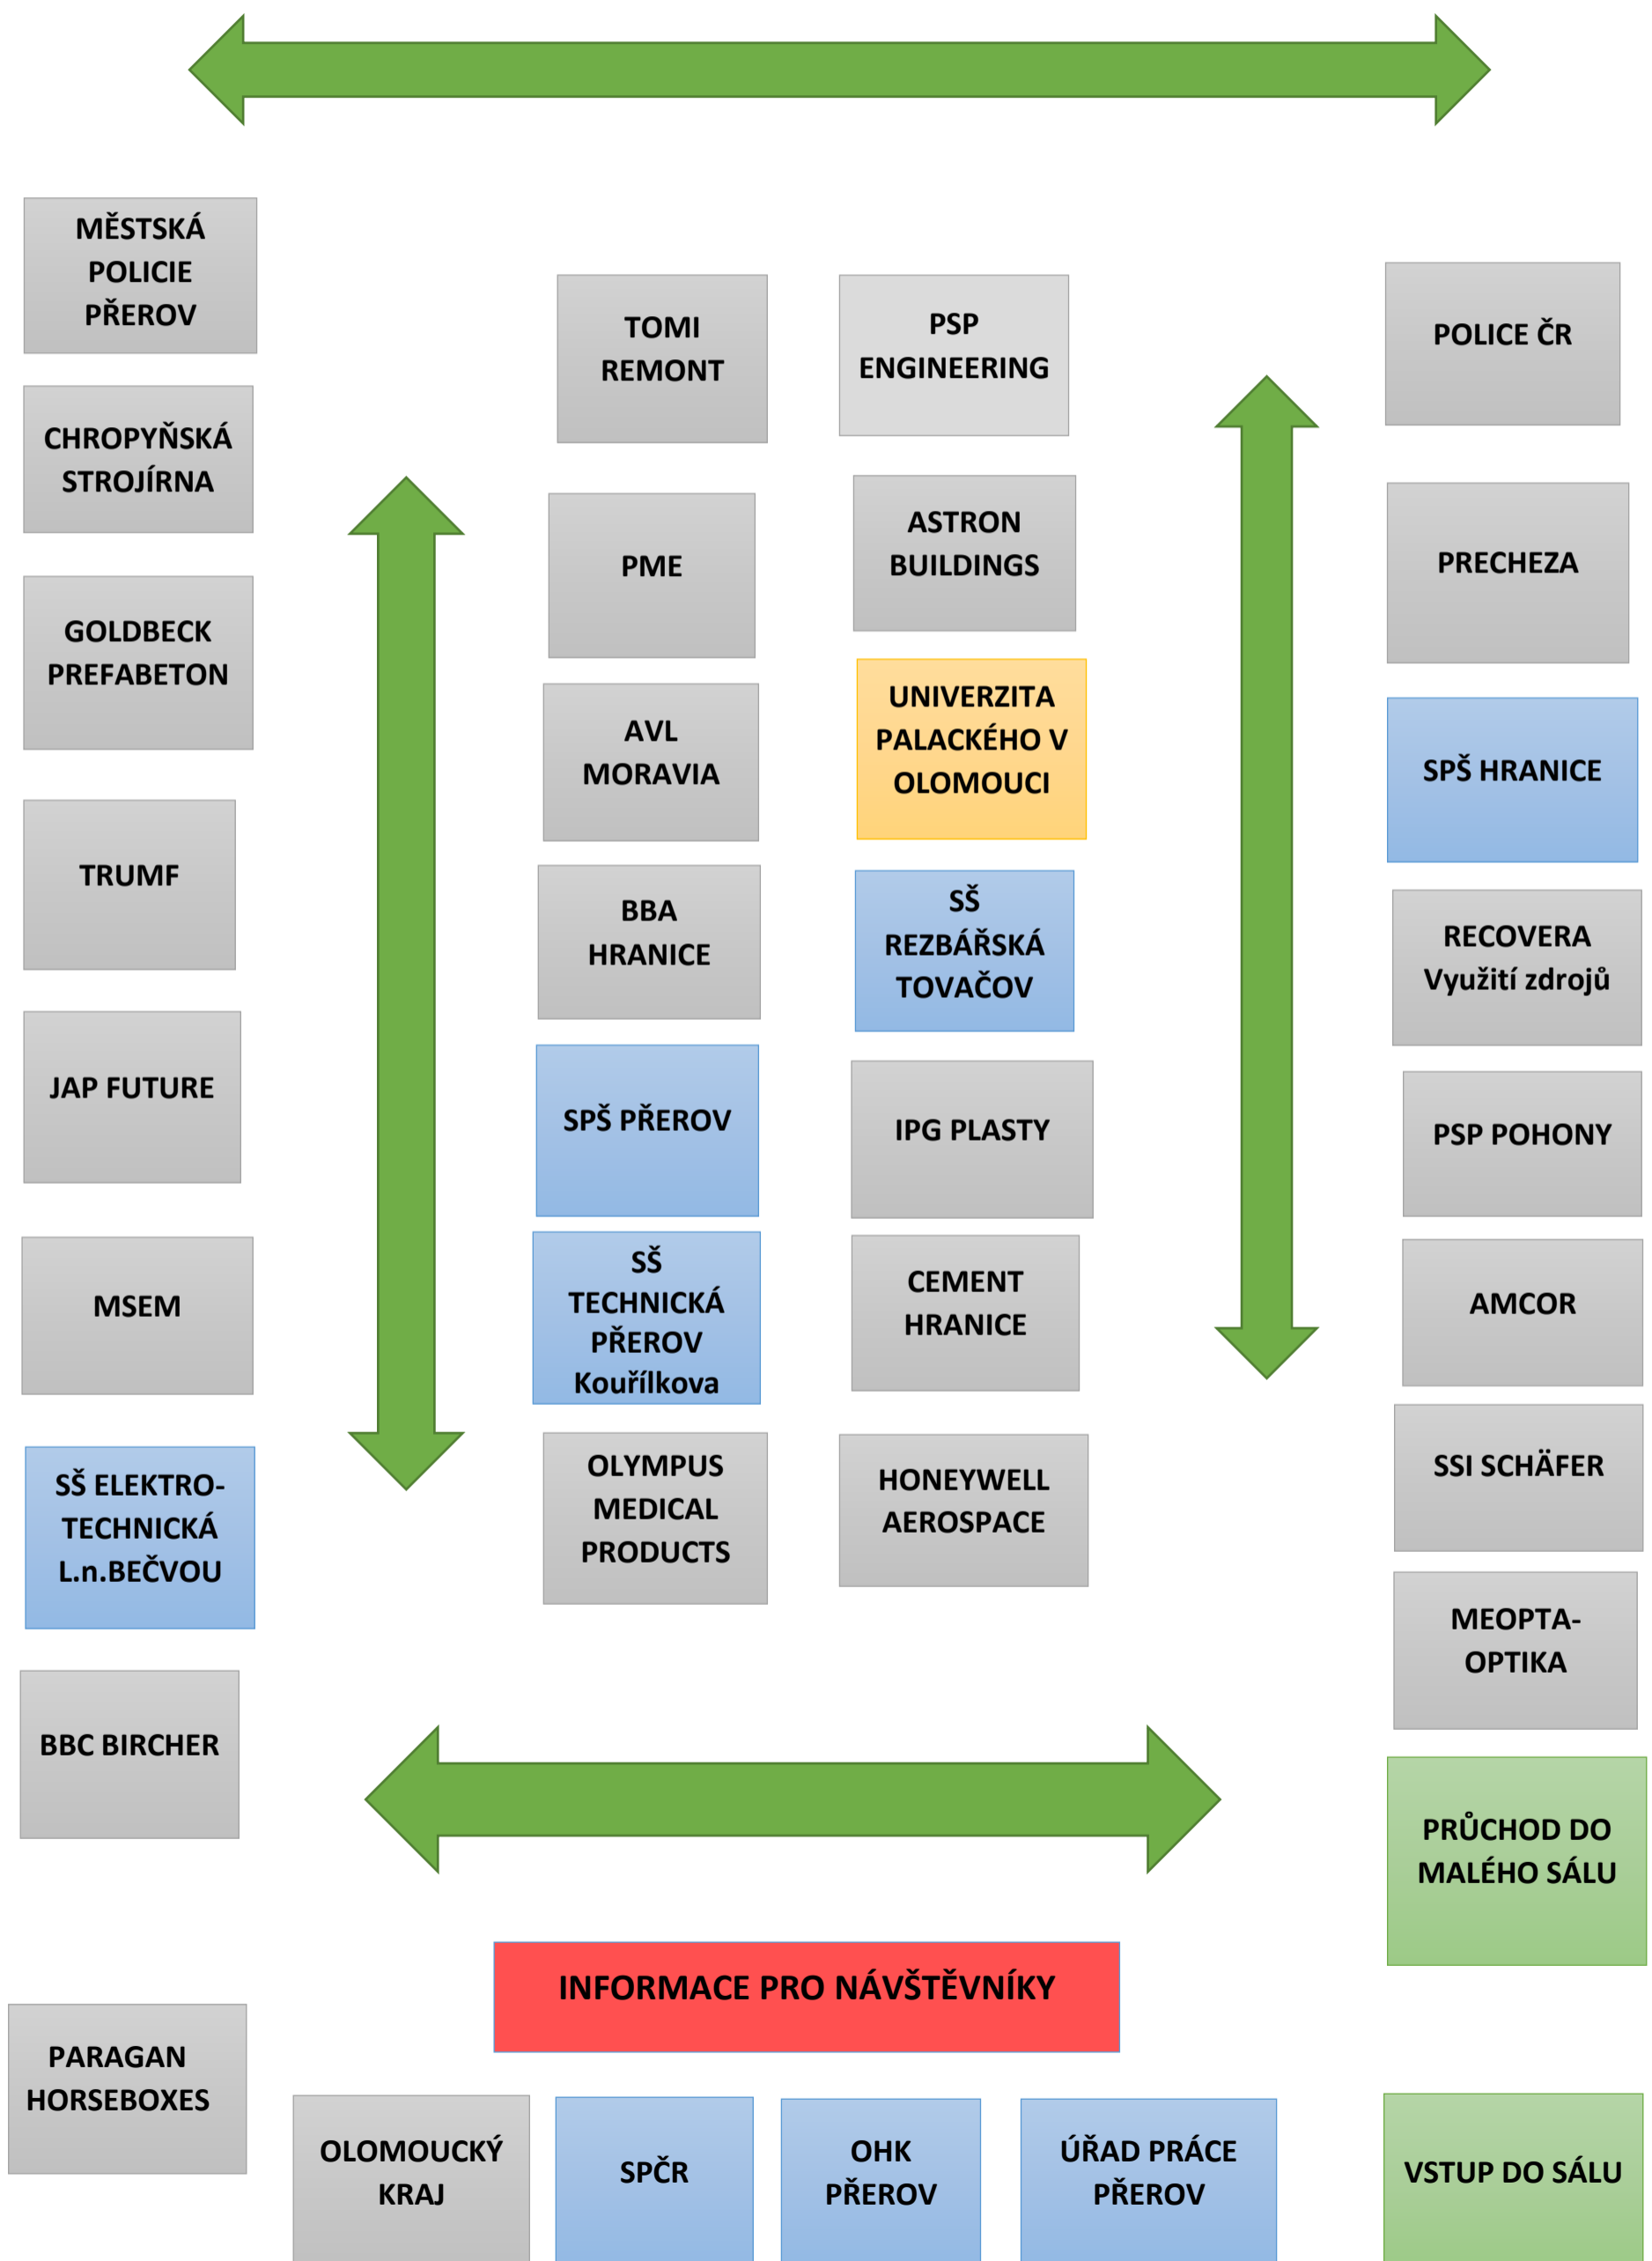

PÓDIUM

SMĚR RESTAURACE

SMĚR VELKÝ SÁL

AGEL
Středomoravská
nemocniční

VOŠ a SŠ
ZRAVOTNICKÁ
AGEL

STŘEDNÍ
ZRAVOTNICKÁ
ŠKOLA
HRANICE

SŠ
NÁBYTKÁŘSKÁ
A OBCHODNÍ
Bystřice p.H.

VOŠ a SPŠ
ELEKTRO-
TECHNICKÁ
OLOMOUC

SŠ GRAFIKY A
MÉDIÍ OLOMOUC

SPŠ STAVEBNÍ
LIPNÍK n.B

SŠ
ZEMĚDĚLSKÁ
PŘEROV

VŠ BÁŇSKÁ,
TECHNICKÁ
UNIVERZTA
OSTRAVA

VŠ LOGISTIKY
PŘEROV

ARMÁDA ČR

MORAVSKÁ
VYSOKÁ ŠKOLA
OLOMOUC

OBČERSTVENÍ SŠ ŠÍŘAVA

SŠ
TECHNICKÝCH
PROFESÍ
OLOMOUC

SŠ
GASTRONOMIE
A SLUŽEB
ŠÍŘAVA

HOTEL JANA

VĚZEŇSKÁ
SLUŽBA ČR

VENKOVNÍ EXPOZICE

PARKOVIŠTĚ PŘED HOTELEM JANA

VSTUP

HASIČSKÝ ZÁCHRANNÝ
SBOR